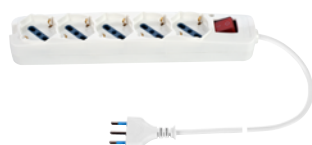

VB70058

VB70101

Codice Code	Descrizione Description	Tipo di confezione Package type	Pz. per imballo Pcs. per package
VB70101	Spina: 16A Presa: 3x Schuko 10/16A Plug: 16A Socket: 3x Schuko 10/16A Cable: H05VV-F 1,5M 3GX1 Bianca - White	Sacchetto e cavaliere Small bag to hang	10

VB70101

VB70079

Codice Code	Descrizione Description	Tipo di confezione Package type	Pz. per imballo Pcs. per package
VB70079	Spina: 16A Presa: 4X Schuko 10/16A Plug: 16A Socket: 4X Schuko 10/16A Cable: H05VV-F 1,5M 3GX1 Bianca - White	Sacchetto e cavaliere Small bag to hang	10

VB70079

VB70080

Codice Code	Descrizione Description	Tipo di confezione Package type	Pz. per imballo Pcs. per package
VB70080	Spina: 16A Presa: 5x Schuko 10/16A Plug: 16A Socket: 5x Schuko 10/16A Cable: H05VV-F 1,5M 3GX1 Bianca - White	Sacchetto e cavaliere Small bag to hang	10