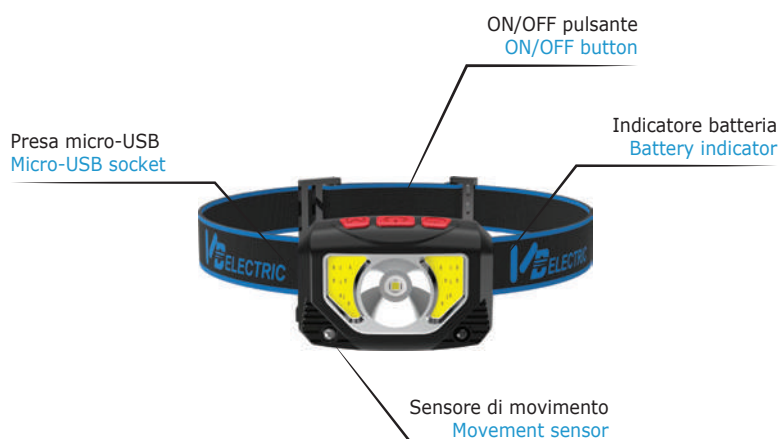

## PORTABLE LAMPS

LAMPADE PORTATILI

Codice Code	Alimentazione Power Supply	Lumen Lumen	Watt Watt	Batteria Lito Litium Battery	Imballo Package
VB-LDF	USB 5VDC-1A-4W	600	4	3,7VDC 1000mAh	1

- Autonomia: fino a 20h
- 6 modalità di funzionamento:
  - Luminosità XPG-100%: 600Lm
  - Luminosità XPG-30%: 100Lm
  - Luminosità COB-100%: 300Lm
  - Luminosità COB-50%: 100Lm
  - Luce Rossa COB
  - Luce Rossa SOS COB
- Cavo USB di ricarica incluso
- ON/OFF con sensore di movimento

- *Autonomy: up to 20h*
- *6 operating modes:*
  - Brightness XPG-100%: 600Lm*
  - Brightness XPG-30%: 100Lm*
  - Brightness COB-100%: 300Lm*
  - Brightness COB-50%: 100Lm*
  - Red Light COB*
  - Red Light SOS COB*
- *USB charging cable included*
- *ON/OFF with movement sensor*