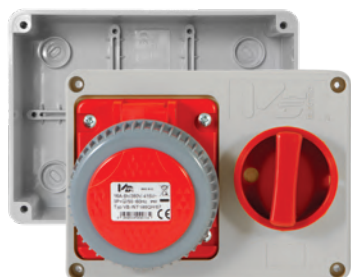

WALL SOCKET IP67

APPLICAZIONI SPECIALI SPINE E PRESE PER CONTAINER 3H

SPECIAL APPLICATIONS
CONTAINERS PLUGS AND SOCKETS 3H

MOLTIPLICATORE IP67

AMP	Poli Poles	400V 50/60 Hz 4p - 3h	Imballo Packaging
32A	4	VB-1655-3	3

DIMENSIONI - SIZES

Poles	4
A	285
B	283
C	53,5

MULTIPLE SOCKETS IP67

PRESA INT. CON SELEZIONATORE IP67

AMP	Poli Poles	400V 50/60 Hz 4p - 6h	Imballo Packaging
32A	4	VB-INT246QHf/67-3	3

DIMENSIONI - SIZES

INTERLOCKED IP67 SOCKET WITH SWITCH