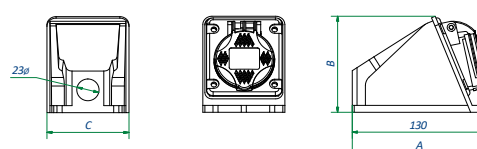

PRESA DA PARETE IP67

AMP	Poli Poles	400V 50/60 Hz 4p - 6h	Imballo Packaging
32A	4	VB-2242-3	10

DIMENSIONI - SIZES

Poles	4
A	187
B	97,6
C	120
D	Ø30

WALL SOCKET IP67

PRESA DA INCASSO IP67

AMP	Poli Poles	400V 50/60 Hz 4p - 3h	Imballo Packaging
32A	4	VB-INC246/67-3	10

DIMENSIONI - SIZES

Poles	4
A	80
B	95
C	60
D	70
E	56

FLANGED SOCKET IP67

PRESA DA PARETE IP67

AMP	Poli Poles	400V 50/60 Hz 4p - 6h	Imballo Packaging
32A	4	VB-11011-3	10

DIMENSIONI - SIZES

Poles	4
A	135
B	112
C	93

DIMENSIONI - SIZES

Poles	4
A	285
B	283
C	53,5

MULTIPLE SOCKETS IP67

PRESA INT. CON SELEZIONATORE IP67

AMP	Poli Poles	400V 50/60 Hz 4p - 6h	Imballo Packaging
32A	4	VB-INT246QHf/67-3	3

DIMENSIONI - SIZES

INTERLOCKED IP67 SOCKET WITH SWITCH