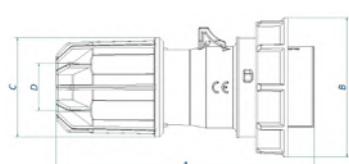

DIMENSIONI - SIZES		AMP		16A		32A	
Poles		2	3	2	3	2	3
A		124	131	148	152	148	152
B		79	87	93	100	93	100
C		110	110	110	110	110	110
D		9,5-24	9,5-24	9,5-24	9,5-24	9,5-24	9,5-24