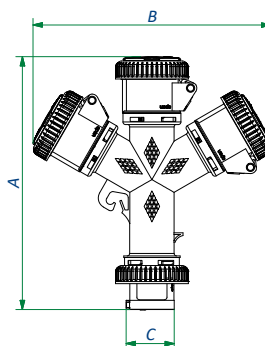

DIMENSIONI - SIZES

Poles	4
A	80
B	95
C	60
D	70
E	56

FLANGED SOCKET IP67

PRESA DA PARETE IP67

AMP	Poli Poles	400V 50/60 Hz 4p - 6h	Imballo Packaging
32A	4	VB-11011-3	10

DIMENSIONI - SIZES

Poles	4
A	135
B	112
C	93

WALL SOCKET IP67

APPLICAZIONI SPECIALI SPINE E PRESE PER CONTAINER 3H

SPECIAL APPLICATIONS
CONTAINERS PLUGS AND SOCKETS 3H

MOLTIPLICATORE IP67

AMP	Poli Poles	400V 50/60 Hz 4p - 3h	Imballo Packaging
32A	4	VB-1655-3	3

DIMENSIONI - SIZES

Poles	4
A	285
B	283
C	53,5

MULTIPLE SOCKETS IP67

PRESA INT. CON SELEZIONATORE IP67

AMP	Poli Poles	400V 50/60 Hz 4p - 6h	Imballo Packaging
32A	4	VB-INT246QHf/67-3	3

DIMENSIONI - SIZES

INTERLOCKED IP67 SOCKET WITH SWITCH