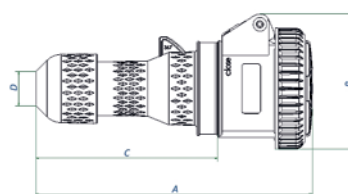

SPECIAL APPLICATIONS
CONTAINERS PLUGS AND SOCKETS 3H

SPINA MOBILE IP67

AMP	Poli Poles	400V 50/60 Hz 4p - 3h	Imballo Packaging
32A	4	VB-0242-3	10

DIMENSIONI - SIZES

Poles	4
A	171
B	92,5
C	120
D	62,5
E	Ø30

MOBILE PLUG IP67

PRESA DA PARETE IP67

AMP	Poli Poles	400V 50/60 Hz 4p - 6h	Imballo Packaging
32A	4	VB-2242-3	10

DIMENSIONI - SIZES

Poles	4
A	187
B	97,6
C	120
D	Ø30

WALL SOCKET IP67

PRESA DA INCASSO IP67

AMP	Poli Poles	400V 50/60 Hz 4p - 3h	Imballo Packaging
32A	4	VB-INC246/67-3	10

DIMENSIONI - SIZES

Poles	4
A	80
B	95
C	60
D	70
E	56

FLANGED SOCKET IP67

PRESA DA PARETE IP67

AMP	Poli Poles	400V 50/60 Hz 4p - 6h	Imballo Packaging
32A	4	VB-11011-3	10

DIMENSIONI - SIZES

Poles	4
A	135
B	112
C	93