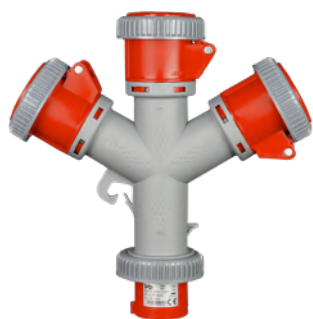

DIMENSIONI - SIZES

Poles	4
A	80
B	95
C	60
D	70
E	56

FLANGED SOCKET IP67

PRESA DA PARETE IP67

AMP	Poli Poles	400V 50/60 Hz 4p - 6h	Imballo Packaging
32A	4	VB-11011-3	10

DIMENSIONI - SIZES

Poles	4
A	135
B	112
C	93

WALL SOCKET IP67

APPLICAZIONI SPECIALI SPINE E PRESE PER CONTAINER 3H

SPECIAL APPLICATIONS
CONTAINERS PLUGS AND SOCKETS 3H

MOLTIPLICATORE IP67

AMP	Poli Poles	400V 50/60 Hz 4p - 3h	Imballo Packaging
32A	4	VB-1655-3	3