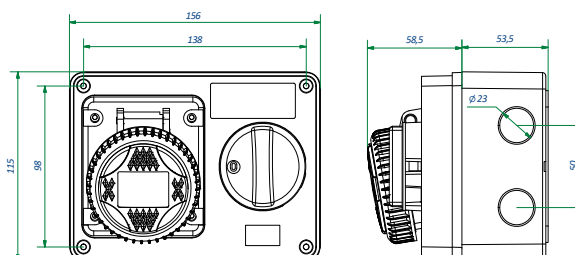

PRESA DA PARETE IP67

AMP	Poli Poles	400V 50/60 Hz 4p - 6h	Imballo Packaging
32A	4	VB-2242-3	10

DIMENSIONI - SIZES

Poles	4
A	187
B	97,6
C	120
D	Ø30

WALL SOCKET IP67

PRESA DA INCASSO IP67

AMP	Poli Poles	400V 50/60 Hz 4p - 3h	Imballo Packaging
32A	4	VB-INC246/67-3	10

DIMENSIONI - SIZES

Poles	4
A	80
B	95
C	60
D	70
E	56

FLANGED SOCKET IP67

PRESA DA PARETE IP67

AMP	Poli Poles	400V 50/60 Hz 4p - 6h	Imballo Packaging
32A	4	VB-11011-3	10

DIMENSIONI - SIZES

Poles	4
A	135
B	112
C	93

DIMENSIONI - SIZES

Poles	4
A	285
B	283
C	53,5

MULTIPLE SOCKETS IP67

PRESA INT. CON SELEZIONATORE IP67

AMP	Poli Poles	400V 50/60 Hz 4p - 6h	Imballo Packaging
32A	4	VB-INT246QHf/67-3	3

DIMENSIONI - SIZES

INTERLOCKED IP67 SOCKET WITH SWITCH