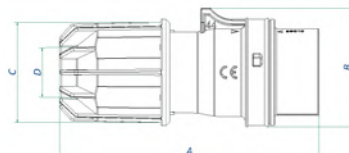

DIMENSIONI - SIZES		AMP		16A		32A	
Poles		2	3	2	3	2	3
A		135	135	135	135	135	135
B		51	51	51	51	51	51
C		100	100	110	110	110	110
D		9,5-24	9,5-24	9,5-24	9,5-24	9,5-24	9,5-24

MOBILE PLUGS 24/42V IP44

SPINE MOBILI 24/42V IP67