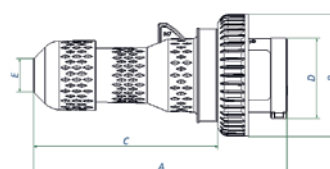

SPECIAL APPLICATIONS
CONTAINERS PLUGS AND SOCKETS 3H

SPINA MOBILE IP67

AMP	Poli Poles	400V 50/60 Hz 4p - 3h	Imballo Packaging
32A	4	VB-0242-3	10

DIMENSIONI - SIZES

Poles	4
A	171
B	92,5
C	120
D	62,5
E	Ø30

MOBILE PLUG IP67

PRESA DA PARETE IP67

AMP	Poli Poles	400V 50/60 Hz 4p - 6h	Imballo Packaging
32A	4	VB-2242-3	10

DIMENSIONI - SIZES

Poles	4
A	187
B	97,6
C	120
D	Ø30

WALL SOCKET IP67

PRESA DA INCASSO IP67

AMP	Poli Poles	400V 50/60 Hz 4p - 3h	Imballo Packaging
32A	4	VB-INC246/67-3	10

DIMENSIONI - SIZES

Poles	4
A	80
B	95
C	60
D	70
E	56

FLANGED SOCKET IP67

PRESA DA PARETE IP67

AMP	Poli Poles	400V 50/60 Hz 4p - 6h	Imballo Packaging
32A	4	VB-11011-3	10

DIMENSIONI - SIZES

Poles	4
A	135
B	112
C	93