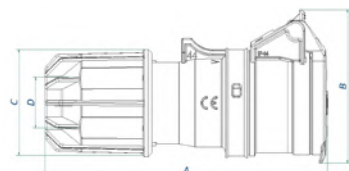

DIMENSIONI - SIZES		AMP		16A		32A	
Poles		2	3	2	3	2	3
A		135	135	135	135	135	135
B		51	51	51	51	51	51
C		100	100	110	110	110	110
D		9,5-24	9,5-24	9,5-24	9,5-24	9,5-24	9,5-24