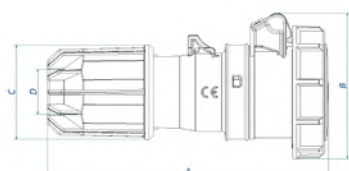

DIMENSIONI - SIZES		AMP		16A		32A	
Poles		2	3	2	3	2	3
A		135	135	135	135	135	135
B		51	51	51	51	51	51
C		100	100	110	110	110	110
D		9,5-24	9,5-24	9,5-24	9,5-24	9,5-24	9,5-24