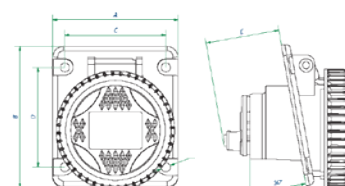

PRESA DA PARETE IP67

AMP	Poli Poles	400V 50/60 Hz 4p - 6h	Imballo Packaging
32A	4	VB-2242-3	10

DIMENSIONI - SIZES

Poles	4
A	187
B	97,6
C	120
D	Ø30

WALL SOCKET IP67

PRESA DA INCASSO IP67

AMP	Poli Poles	400V 50/60 Hz 4p - 3h	Imballo Packaging
32A	4	VB-INC246/67-3	10

DIMENSIONI - SIZES

Poles	4
A	80
B	95
C	60
D	70
E	56

FLANGED SOCKET IP67

PRESA DA PARETE IP67

AMP	Poli Poles	400V 50/60 Hz 4p - 6h	Imballo Packaging
32A	4	VB-11011-3	10

DIMENSIONI - SIZES

Poles	4
A	135
B	112
C	93

DIMENSIONI - SIZES

Poles	4
A	285
B	283
C	53,5

MULTIPLE SOCKETS IP67

PRESA INT. CON SELEZIONATORE IP67

AMP	Poli Poles	400V 50/60 Hz 4p - 6h	Imballo Packaging
32A	4	VB-INT246QHf/67-3	3

DIMENSIONI - SIZES

INTERLOCKED IP67 SOCKET WITH SWITCH