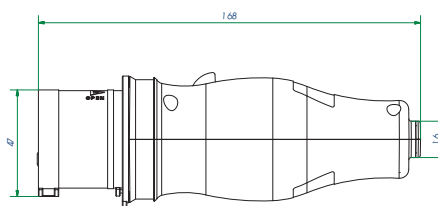

ADATTATORI ELETTROUTENSILI IP44/67

POWER TOOL ADAPTERS IP44/67

SERIE DIAMANTE

Codice Code	Spina Plug	Preso Socket	Grado IP Protection degree	Imballo Packaging
VB-79100	Ind 2P 16A 230V	Schuko 16A Senza terra Without earth	44	10
VB-79200	Ind 2P+E 16A 230V	Schuko 16A Con terra With earth	44	10