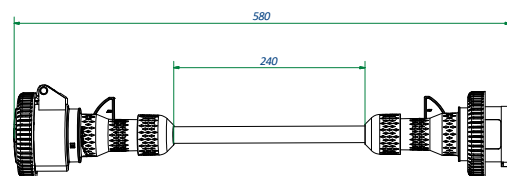

ADATTATORI DI POLI

Codice Code	Spina Plug	Preso Socket	Corrente Rated Current
VB-AD16A	3P+N+E	3P+E	16 A
VB-AD32A	3P+N+E	3P+E	32 A

POLE ADAPTERS

INVERTITORI DI FASE

Codice Code	Spina Plug	Preso Socket	Corrente Rated Current
VB-INV16-4	3P+E	3P+E	16 A
VB-INV16-5	3P+N+E	3P+N+E	16 A
VB-INV32-4	3P+E	3P+E	32 A
VB-INV32-5	3P+N+E	3P+N+E	32 A