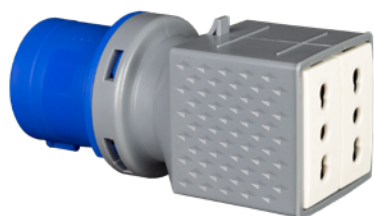

DIAMOND SERIES

SERIE DIAMANTE

Codice Code	Spina Plug	Preso Socket	Grado IP Protection degree	Imballo Packaging
VB-75000	Schuko 16A	Ind 2P+E 16A 230V	20	10

DIAMOND SERIES

SERIE DIAMANTE

Codice Code	Spina Plug	Preso Socket	Grado IP Protection degree	Imballo Packaging
VB-73100	Ind 2P+E 16A 230V	1x Schuko 10/16A + 2x ITA 10/16A	20	10

DIAMOND SERIES

ADATTATORI INDUSTRIALI

INDUSTRIAL ADAPTERS

SERIE DIAMANTE

Codice Code	Spina Plug	Presa Socket	Grado IP Protection degree	Imballo Packaging
VB-77000	Ind 2P+E 16A 230V	2x ITA 10/16A	20	10

DIAMOND SERIES

SERIE DIAMANTE

Codice Code	Spina Plug	Presa Socket	Grado IP Protection degree	Imballo Packaging
VB-76000	Ind 2P+E 16A 230V	Schuko 10/16A	20	10

DIAMOND SERIES

VB-76100

VB-76200

VB-76300

VB-76400

DISPONIBILE NELLE VERSIONI INTERNAZIONALI - AVAILABLE IN THE INTERNATIONAL VERSIONS

ADATTATORI INDUSTRIALI

INDUSTRIAL ADAPTERS

SERIE DIAMANTE

Codice Code	Spina Plug	Presa Socket	Grado IP Protection degree	Imballo Packaging
VB-77500	Ind 3P+N+E 16A 400V	2x ITA 10/16A	20	10

DIAMOND SERIES

SERIE DIAMANTE