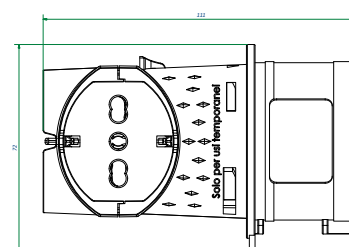

Codice Code	Spina Plug	Presa Socket	Grado IP Protection degree	Imballo Packaging
VB-76500	Ind 3P+N+E 16A 400V	Schuko 10/16A	20	10

DIAMOND SERIES

SERIE DIAMANTE

Codice Code	Spina Plug	Presa Socket	Grado IP Protection degree	Imballo Packaging
VB-73250	Ind 3P+N+E 16A 400V	3x Schuko 10/16A	20	10