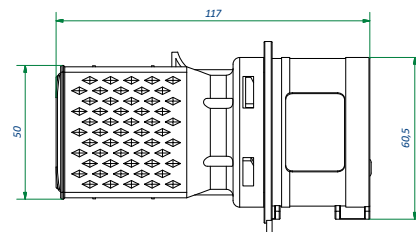

DIAMOND SERIES

SERIE DIAMANTE

Codice Code	Spina Plug	Preso Socket	Grado IP Protection degree	Imballo Packaging
VB-77100	Ind 2P+E 16A 230V	1x ITA 10/16A 1x USB-A	20	10