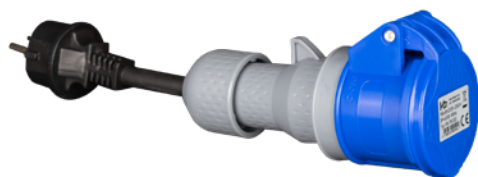

DIAMOND SERIES

SERIE DIAMANTE

Codice Code	Spina Plug	Preso Socket	Grado IP Protection degree	Imballo Packaging
VB-79300	Ind 2P 16A 230V	Schuko 16A Senza terra Without earth	67	10
VB-79400	Ind 2P+E 16A 230V	Schuko 16A Con terra With earth	67	10

SERIE DIAMANTE

Codice Code	Spina Plug	Preso Socket	Grado IP Protection degree	Imballo Packaging
VB-73200	Ind 2P+E 16A 230V	3x Schuko 10/16A	20	10

DIAMOND SERIES

SERIE DIAMANTE

Codice Code	Spina Plug	Preso Socket	Grado IP Protection degree	Imballo Packaging
VB-78000	Schuko 16A	Ind 2P+E 16A 230V	20	10

DIAMOND SERIES

ADATTATORI INDUSTRIALI

INDUSTRIAL ADAPTERS

SERIE DIAMANTE

Codice Code	Spina Plug	Preso Socket	Grado IP Protection degree	Imballo Packaging
VB-73000	ITA 2P+E 16A 230V	Ind 2P+E 16A 230V	20	10

DIAMOND SERIES

SERIE DIAMANTE

Codice Code	Spina Plug	Preso Socket	Grado IP Protection degree	Imballo Packaging
VB-75000	Schuko 16A	Ind 2P+E 16A 230V	20	10

DIAMOND SERIES

SERIE DIAMANTE

Codice Code	Spina Plug	Preso Socket	Grado IP Protection degree	Imballo Packaging
VB-73100	Ind 2P+E 16A 230V	1x Schuko 10/16A + 2x ITA 10/16A	20	10