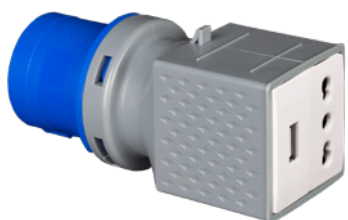

DIAMOND SERIES

SERIE DIAMANTE

Codice Code	Spina Plug	Preso Socket	Grado IP Protection degree	Imballo Packaging
VB-79300	Ind 2P 16A 230V	Schuko 16A Senza terra Without earth	67	10
VB-79400	Ind 2P+E 16A 230V	Schuko 16A Con terra With earth	67	10

Codice Code	Spina Plug	Presa Socket	Grado IP Protection degree	Imballo Packaging
VB-76500	Ind 3P+N+E 16A 400V	Schuko 10/16A	20	10

DIAMOND SERIES

SERIE DIAMANTE

Codice Code	Spina Plug	Presa Socket	Grado IP Protection degree	Imballo Packaging
VB-73250	Ind 3P+N+E 16A 400V	3x Schuko 10/16A	20	10

DIAMOND SERIES

ADATTATORI INDUSTRIALI

INDUSTRIAL ADAPTERS

SERIE DIAMANTE

Codice Code	Spina Plug	Preso Socket	Grado IP Protection degree	Imballo Packaging
VB-76600	Ind 2P+E 16A 230V	Schuko 16A P30	40	10

DIAMOND SERIES

SERIE DIAMANTE

Codice Code	Spina Plug	Preso Socket	Grado IP Protection degree	Imballo Packaging
VB-77100	Ind 2P+E 16A 230V	1x ITA 10/16A 1x USB-A	20	10

DIAMOND SERIES

ADATTATORI INDUSTRIALI IP67

IP67 INDUSTRIAL ADAPTERS