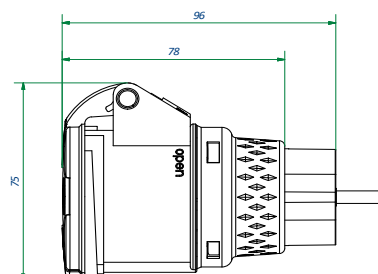

DIAMOND SERIES

ADATTATORI INDUSTRIALI

INDUSTRIAL ADAPTERS

SERIE DIAMANTE

Codice Code	Spina Plug	Preso Socket	Grado IP Protection degree	Imballo Packaging
VB-73000	ITA 2P+E 16A 230V	Ind 2P+E 16A 230V	20	10

DIAMOND SERIES

SERIE DIAMANTE

Codice Code	Spina Plug	Preso Socket	Grado IP Protection degree	Imballo Packaging
VB-75000	Schuko 16A	Ind 2P+E 16A 230V	20	10

DIAMOND SERIES

SERIE DIAMANTE

Codice Code	Spina Plug	Preso Socket	Grado IP Protection degree	Imballo Packaging
VB-73100	Ind 2P+E 16A 230V	1x Schuko 10/16A + 2x ITA 10/16A	20	10