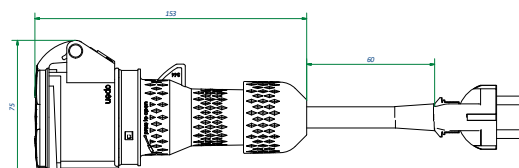

SERIE DIAMANTE

Codice Code	Spina Plug	Preso Socket	Grado IP Protection degree	Imballo Packaging
VB-73200	Ind 2P+E 16A 230V	3x Schuko 10/16A	20	10

DIAMOND SERIES

SERIE DIAMANTE

Codice Code	Spina Plug	Preso Socket	Grado IP Protection degree	Imballo Packaging
VB-78000	Schuko 16A	Ind 2P+E 16A 230V	20	10