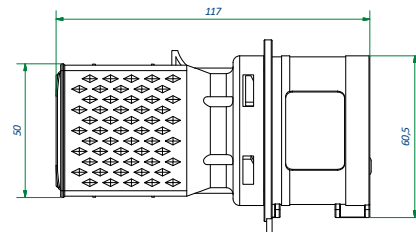

ADATTATORI INDUSTRIALI

INDUSTRIAL ADAPTERS

SERIE DIAMANTE

Codice Code	Spina Plug	Preso Socket	Grado IP Protection degree	Imballo Packaging
VB-76600	Ind 2P+E 16A 230V	Schuko 16A P30	40	10