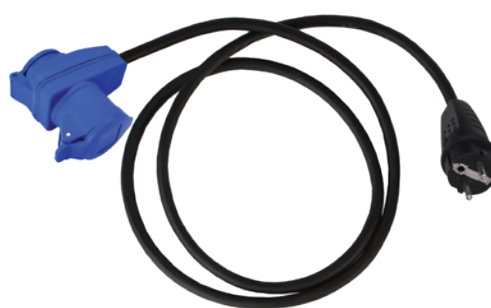

PHASE INVERTERS

ADATTATORI CAMPING

CAMPING ADAPTERS

SERIE DIAMANTE

Codice Code	Metri Meters	Spina Plug	Preso Socket	Grado IP Protection degree	Imballo Packaging
VB-81030	0,3	Ind 2P+E 16A 230V	1x Schuko 16A 1x Ind 2P+E 16A	44	1
VB-81150	1,5	Ind 2P+E 16A 230V	1x Schuko 16A 1x Ind 2P+E 16A	44	1
VB-81300	3	Ind 2P+E 16A 230V	1x Schuko 16A 1x Ind 2P+E 16A	44	1

DIAMOND SERIES

H07RN-F 3Gx1,5 CABLE

SERIE DIAMANTE

Codice Code	Metri Meters	Spina Plug	Preso Socket	Grado IP Protection degree	Imballo Packaging
VB-82150	1,5	Schuko 16A	1x Schuko 16A 1x Ind 2P+E 16A	44	1
VB-82300	3	Schuko 16A	1x Schuko 16A 1x Ind 2P+E 16A	44	1
VB-82700	7	Schuko 16A	1x Schuko 16A 1x Ind 2P+E 16A	44	1

DIAMOND SERIES

H07RN-F 3Gx1,5 CABLE

ADATTATORI CAMPING

CAMPING ADAPTERS

Codice Code	Metri Meters	Spina Plug	Preso Socket	Grado IP Protection degree	Imballo Packaging
VB-91030	0,3	Ind 2P+E 16A 230V	Schuko 16A	44	1
VB-91150	1,5	Ind 2P+E 16A 230V	Schuko 16A	44	1