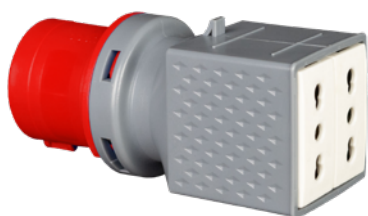

DIAMOND SERIES

SERIE DIAMANTE

Codice Code	Spina Plug	Preso Socket	Grado IP Protection degree	Imballo Packaging
VB-79300	Ind 2P 16A 230V	Schuko 16A Senza terra Without earth	67	10
VB-79400	Ind 2P+E 16A 230V	Schuko 16A Con terra With earth	67	10

DIAMOND SERIES

ADATTATORI INDUSTRIALI

INDUSTRIAL ADAPTERS

SERIE DIAMANTE

Codice Code	Spina Plug	Presa Socket	Grado IP Protection degree	Imballo Packaging
VB-77000	Ind 2P+E 16A 230V	2x ITA 10/16A	20	10

DIAMOND SERIES

SERIE DIAMANTE

Codice Code	Spina Plug	Presa Socket	Grado IP Protection degree	Imballo Packaging
VB-76000	Ind 2P+E 16A 230V	Schuko 10/16A	20	10

DIAMOND SERIES

VB-76100

VB-76200

VB-76300

VB-76400

DISPONIBILE NELLE VERSIONI INTERNAZIONALI - AVAILABLE IN THE INTERNATIONAL VERSIONS

ADATTATORI INDUSTRIALI

INDUSTRIAL ADAPTERS

SERIE DIAMANTE

Codice Code	Spina Plug	Presa Socket	Grado IP Protection degree	Imballo Packaging
VB-77500	Ind 3P+N+E 16A 400V	2x ITA 10/16A	20	10

DIAMOND SERIES

SERIE DIAMANTE