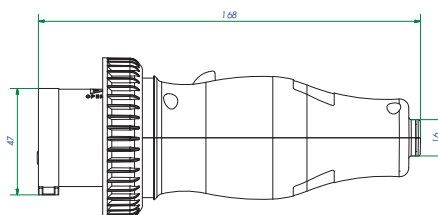

DIAMOND SERIES

SERIE DIAMANTE

Codice Code	Spina Plug	Preso Socket	Grado IP Protection degree	Imballo Packaging
VB-79300	Ind 2P 16A 230V	Schuko 16A Senza terra Without earth	67	10
VB-79400	Ind 2P+E 16A 230V	Schuko 16A Con terra With earth	67	10