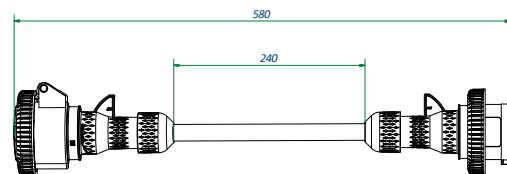

SERIE DIAMANTE

Codice Code	Spina Plug	Preso Socket	Grado IP Protection degree	Imballo Packaging
VB-77100	Ind 2P+E 16A 230V	1x ITA 10/16A 1x USB-A	20	10

DIAMOND SERIES

ADATTATORI INDUSTRIALI IP67

IP67 INDUSTRIAL ADAPTERS

ADATTATORI DI POLI

Codice Code	Spina Plug	Preso Socket	Corrente Rated Current
VB-AD16A	3P+N+E	3P+E	16 A
VB-AD32A	3P+N+E	3P+E	32 A

POLE ADAPTERS

INVERTITORI DI FASE

Codice Code	Spina Plug	Preso Socket	Corrente Rated Current
VB-INV16-4	3P+E	3P+E	16 A
VB-INV16-5	3P+N+E	3P+N+E	16 A
VB-INV32-4	3P+E	3P+E	32 A
VB-INV32-5	3P+N+E	3P+N+E	32 A