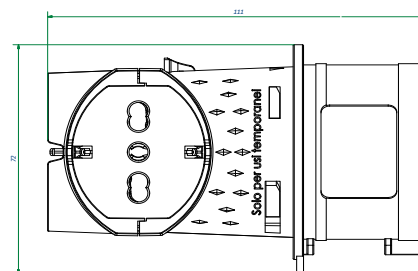

SERIE DIAMANTE

Codice Code	Spina Plug	Preso Socket	Grado IP Protection degree	Imballo Packaging
VB-73200	Ind 2P+E 16A 230V	3x Schuko 10/16A	20	10

DIAMOND SERIES

SERIE DIAMANTE

Codice Code	Spina Plug	Preso Socket	Grado IP Protection degree	Imballo Packaging
VB-78000	Schuko 16A	Ind 2P+E 16A 230V	20	10