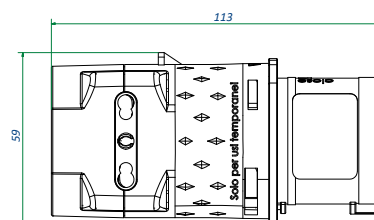

DIAMOND SERIES

SERIE DIAMANTE

Codice Code	Spina Plug	Preso Socket	Grado IP Protection degree	Imballo Packaging
VB-75000	Schuko 16A	Ind 2P+E 16A 230V	20	10

DIAMOND SERIES

SERIE DIAMANTE

Codice Code	Spina Plug	Preso Socket	Grado IP Protection degree	Imballo Packaging
VB-73100	Ind 2P+E 16A 230V	1x Schuko 10/16A + 2x ITA 10/16A	20	10