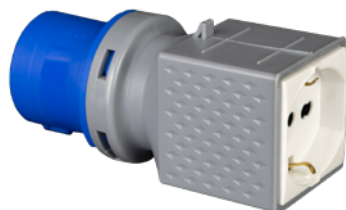

DIAMOND SERIES

SERIE DIAMANTE

Codice Code	Spina Plug	Preso Socket	Grado IP Protection degree	Imballo Packaging
VB-75000	Schuko 16A	Ind 2P+E 16A 230V	20	10

DIAMOND SERIES

SERIE DIAMANTE

Codice Code	Spina Plug	Preso Socket	Grado IP Protection degree	Imballo Packaging
VB-73100	Ind 2P+E 16A 230V	1x Schuko 10/16A + 2x ITA 10/16A	20	10

DIAMOND SERIES

ADATTATORI INDUSTRIALI

INDUSTRIAL ADAPTERS

SERIE DIAMANTE

Codice Code	Spina Plug	Presa Socket	Grado IP Protection degree	Imballo Packaging
VB-77000	Ind 2P+E 16A 230V	2x ITA 10/16A	20	10

DIAMOND SERIES

SERIE DIAMANTE

Codice Code	Spina Plug	Presa Socket	Grado IP Protection degree	Imballo Packaging
VB-76000	Ind 2P+E 16A 230V	Schuko 10/16A	20	10

DIAMOND SERIES

VB-76100

VB-76200

VB-76300

VB-76400

DISPONIBILE NELLE VERSIONI INTERNAZIONALI - AVAILABLE IN THE INTERNATIONAL VERSIONS

ADATTATORI INDUSTRIALI

INDUSTRIAL ADAPTERS

SERIE DIAMANTE

Codice Code	Spina Plug	Presa Socket	Grado IP Protection degree	Imballo Packaging
VB-77500	Ind 3P+N+E 16A 400V	2x ITA 10/16A	20	10

DIAMOND SERIES

SERIE DIAMANTE