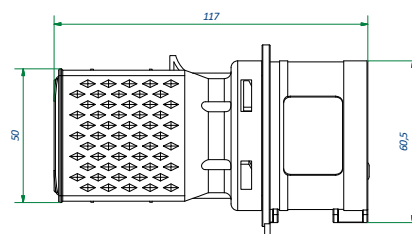

Codice Code	Spina Plug	Presa Socket	Grado IP Protection degree	Imballo Packaging
VB-76500	Ind 3P+N+E 16A 400V	Schuko 10/16A	20	10

DIAMOND SERIES

SERIE DIAMANTE

Codice Code	Spina Plug	Presa Socket	Grado IP Protection degree	Imballo Packaging
VB-73250	Ind 3P+N+E 16A 400V	3x Schuko 10/16A	20	10