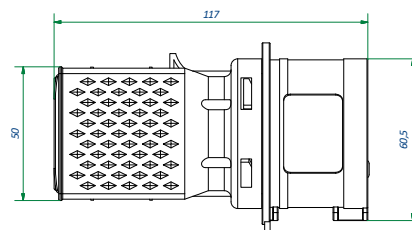

ADATTATORI INDUSTRIALI

INDUSTRIAL ADAPTERS

SERIE DIAMANTE

Codice Code	Spina Plug	Presa Socket	Grado IP Protection degree	Imballo Packaging
VB-77500	Ind 3P+N+E 16A 400V	2x ITA 10/16A	20	10