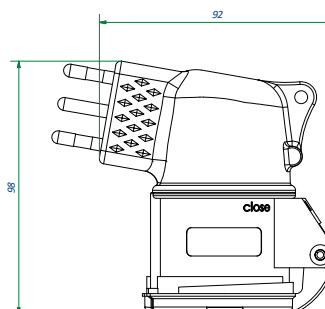

DIAMOND SERIES

ADATTATORI INDUSTRIALI

INDUSTRIAL ADAPTERS

SERIE DIAMANTE

Codice Code	Spina Plug	Preso Socket	Grado IP Protection degree	Imballo Packaging
VB-73000	ITA 2P+E 16A 230V	Ind 2P+E 16A 230V	20	10

DIAMOND SERIES

SERIE DIAMANTE

Codice Code	Spina Plug	Preso Socket	Grado IP Protection degree	Imballo Packaging
VB-75000	Schuko 16A	Ind 2P+E 16A 230V	20	10

DIAMOND SERIES

SERIE DIAMANTE

Codice Code	Spina Plug	Preso Socket	Grado IP Protection degree	Imballo Packaging
VB-73100	Ind 2P+E 16A 230V	1x Schuko 10/16A + 2x ITA 10/16A	20	10