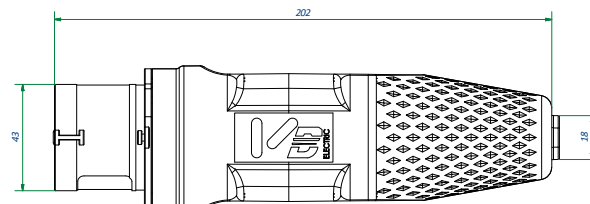

ADATTATORI INDUSTRIALI

INDUSTRIAL ADAPTERS

SERIE DIAMANTE

Codice Code	Spina Plug	Preso Socket	Grado IP Protection degree	Imballo Packaging
VB-79000	Ind 2P+E 16A 230V	Schuko 10/16A	44	10