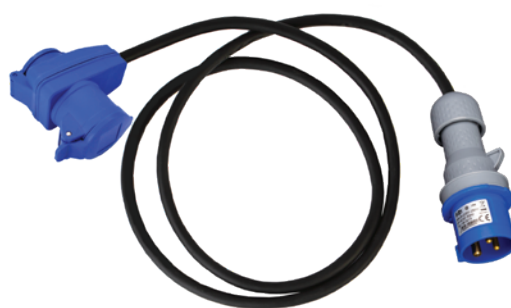

ADATTATORI DI POLI

Codice Code	Spina Plug	Preso Socket	Corrente Rated Current
VB-AD16A	3P+N+E	3P+E	16 A
VB-AD32A	3P+N+E	3P+E	32 A

POLE ADAPTERS

INVERTITORI DI FASE

Codice Code	Spina Plug	Preso Socket	Corrente Rated Current
VB-INV16-4	3P+E	3P+E	16 A
VB-INV16-5	3P+N+E	3P+N+E	16 A
VB-INV32-4	3P+E	3P+E	32 A
VB-INV32-5	3P+N+E	3P+N+E	32 A

PHASE INVERTERS

ADATTATORI CAMPING

CAMPING ADAPTERS

SERIE DIAMANTE

Codice Code	Metri Meters	Spina Plug	Preso Socket	Grado IP Protection degree	Imballo Packaging
VB-81030	0,3	Ind 2P+E 16A 230V	1x Schuko 16A 1x Ind 2P+E 16A	44	1
VB-81150	1,5	Ind 2P+E 16A 230V	1x Schuko 16A 1x Ind 2P+E 16A	44	1
VB-81300	3	Ind 2P+E 16A 230V	1x Schuko 16A 1x Ind 2P+E 16A	44	1

DIAMOND SERIES

H07RN-F 3Gx1,5 CABLE

SERIE DIAMANTE

Codice Code	Metri Meters	Spina Plug	Preso Socket	Grado IP Protection degree	Imballo Packaging
VB-82150	1,5	Schuko 16A	1x Schuko 16A 1x Ind 2P+E 16A	44	1
VB-82300	3	Schuko 16A	1x Schuko 16A 1x Ind 2P+E 16A	44	1
VB-82700	7	Schuko 16A	1x Schuko 16A 1x Ind 2P+E 16A	44	1