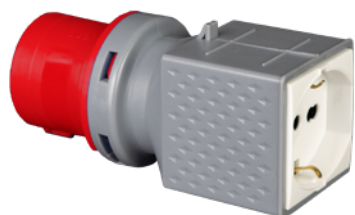

DIAMOND SERIES

SERIE DIAMANTE

Codice Code	Spina Plug	Preso Socket	Grado IP Protection degree	Imballo Packaging
VB-79300	Ind 2P 16A 230V	Schuko 16A Senza terra Without earth	67	10
VB-79400	Ind 2P+E 16A 230V	Schuko 16A Con terra With earth	67	10

SERIE DIAMANTE

Codice Code	Spina Plug	Presa Socket	Grado IP Protection degree	Imballo Packaging
VB-76000	Ind 2P+E 16A 230V	Schuko 10/16A	20	10

DIAMOND SERIES

VB-76100

VB-76200

VB-76300

VB-76400

DISPONIBILE NELLE VERSIONI INTERNAZIONALI - AVAILABLE IN THE INTERNATIONAL VERSIONS

ADATTATORI INDUSTRIALI

INDUSTRIAL ADAPTERS

SERIE DIAMANTE

Codice Code	Spina Plug	Presa Socket	Grado IP Protection degree	Imballo Packaging
VB-77500	Ind 3P+N+E 16A 400V	2x ITA 10/16A	20	10

DIAMOND SERIES

SERIE DIAMANTE

Codice Code	Spina Plug	Presa Socket	Grado IP Protection degree	Imballo Packaging
VB-76500	Ind 3P+N+E 16A 400V	Schuko 10/16A	20	10

DIAMOND SERIES

SERIE DIAMANTE

Codice Code	Spina Plug	Presa Socket	Grado IP Protection degree	Imballo Packaging
VB-73250	Ind 3P+N+E 16A 400V	3x Schuko 10/16A	20	10